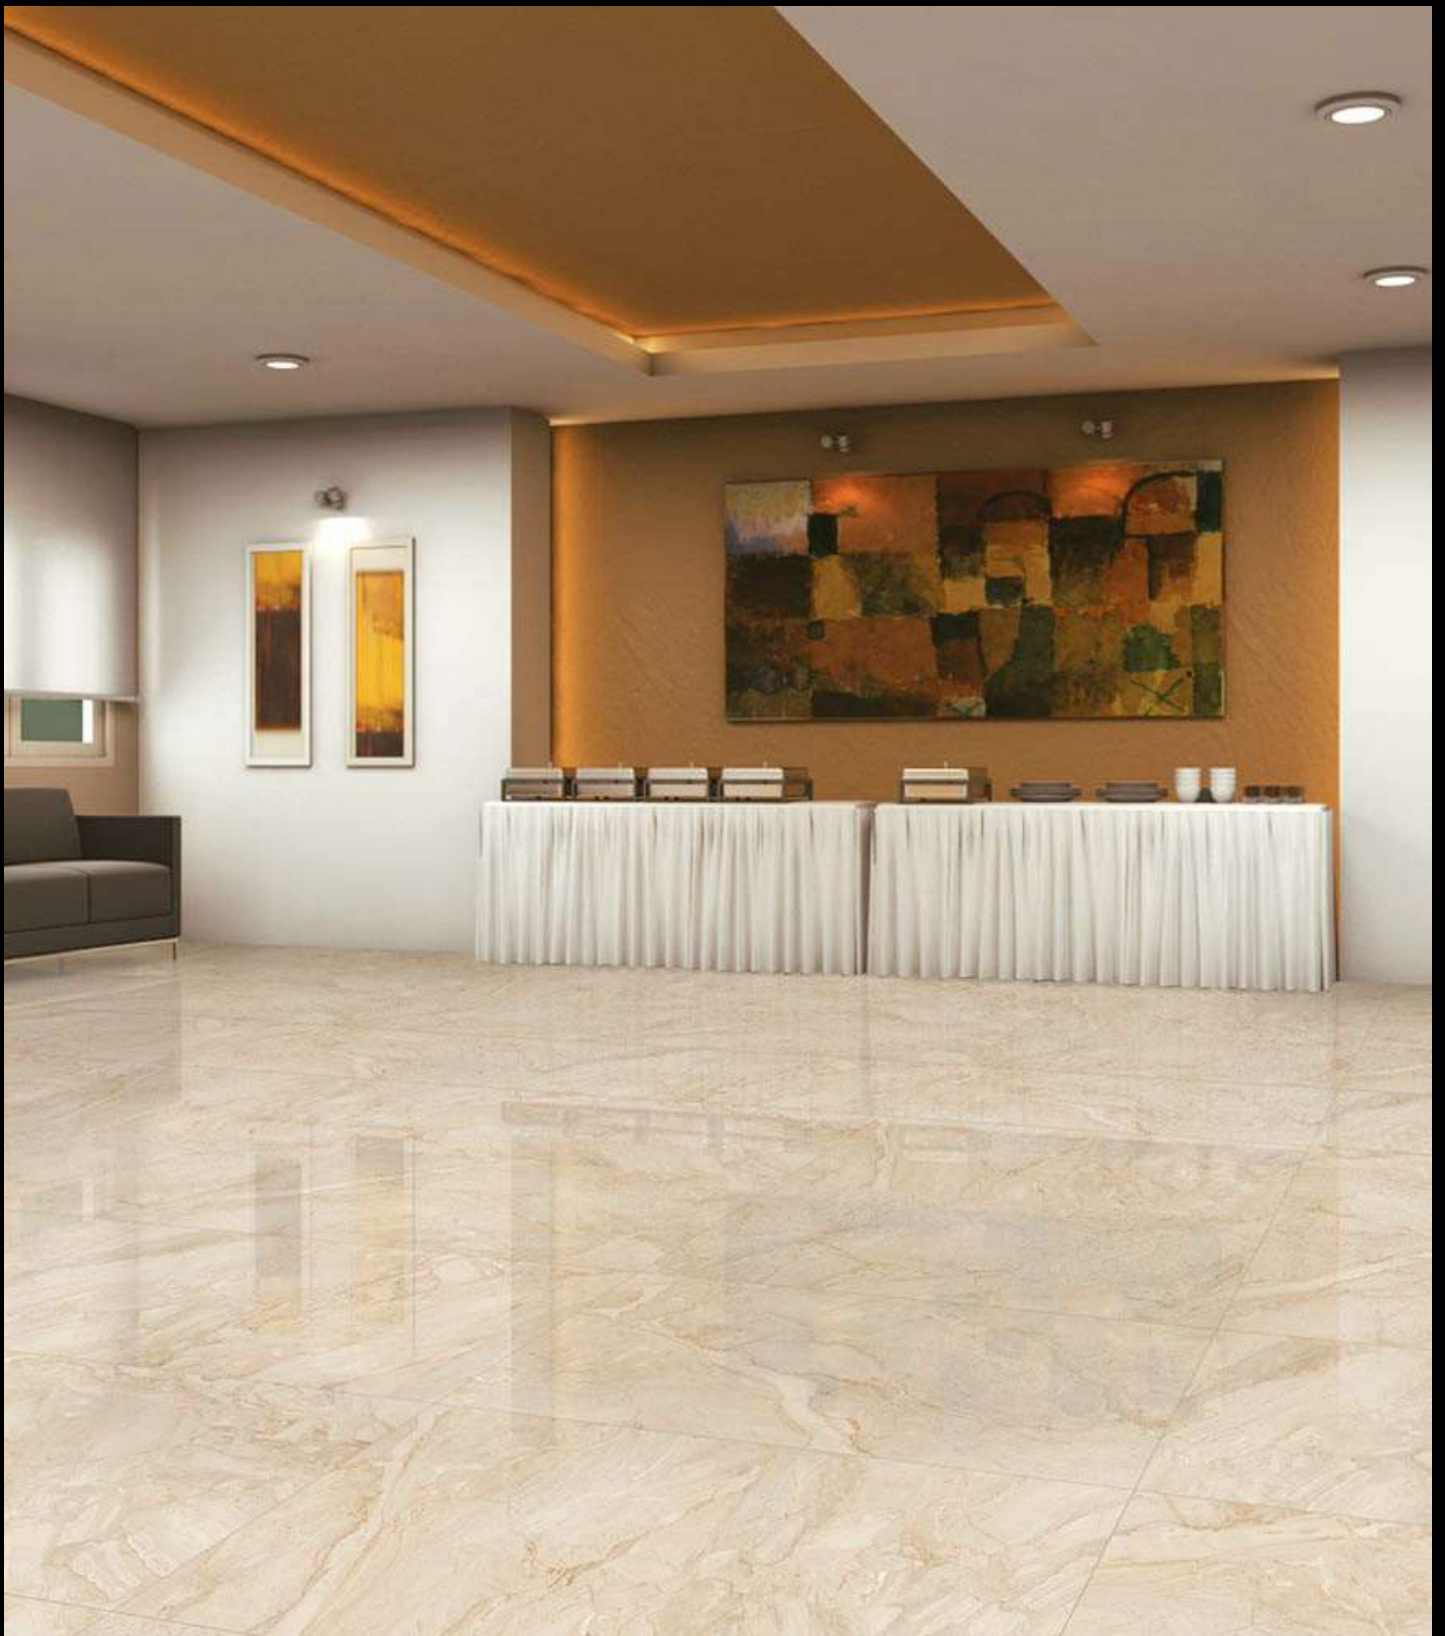

## FAIR DYNA BEIGE

SIZE  
**600 X 1200 MM**

FINISH  
**GLOSSY**

THICKNESS  
**9.7 MM**

RANDOM  
**6**