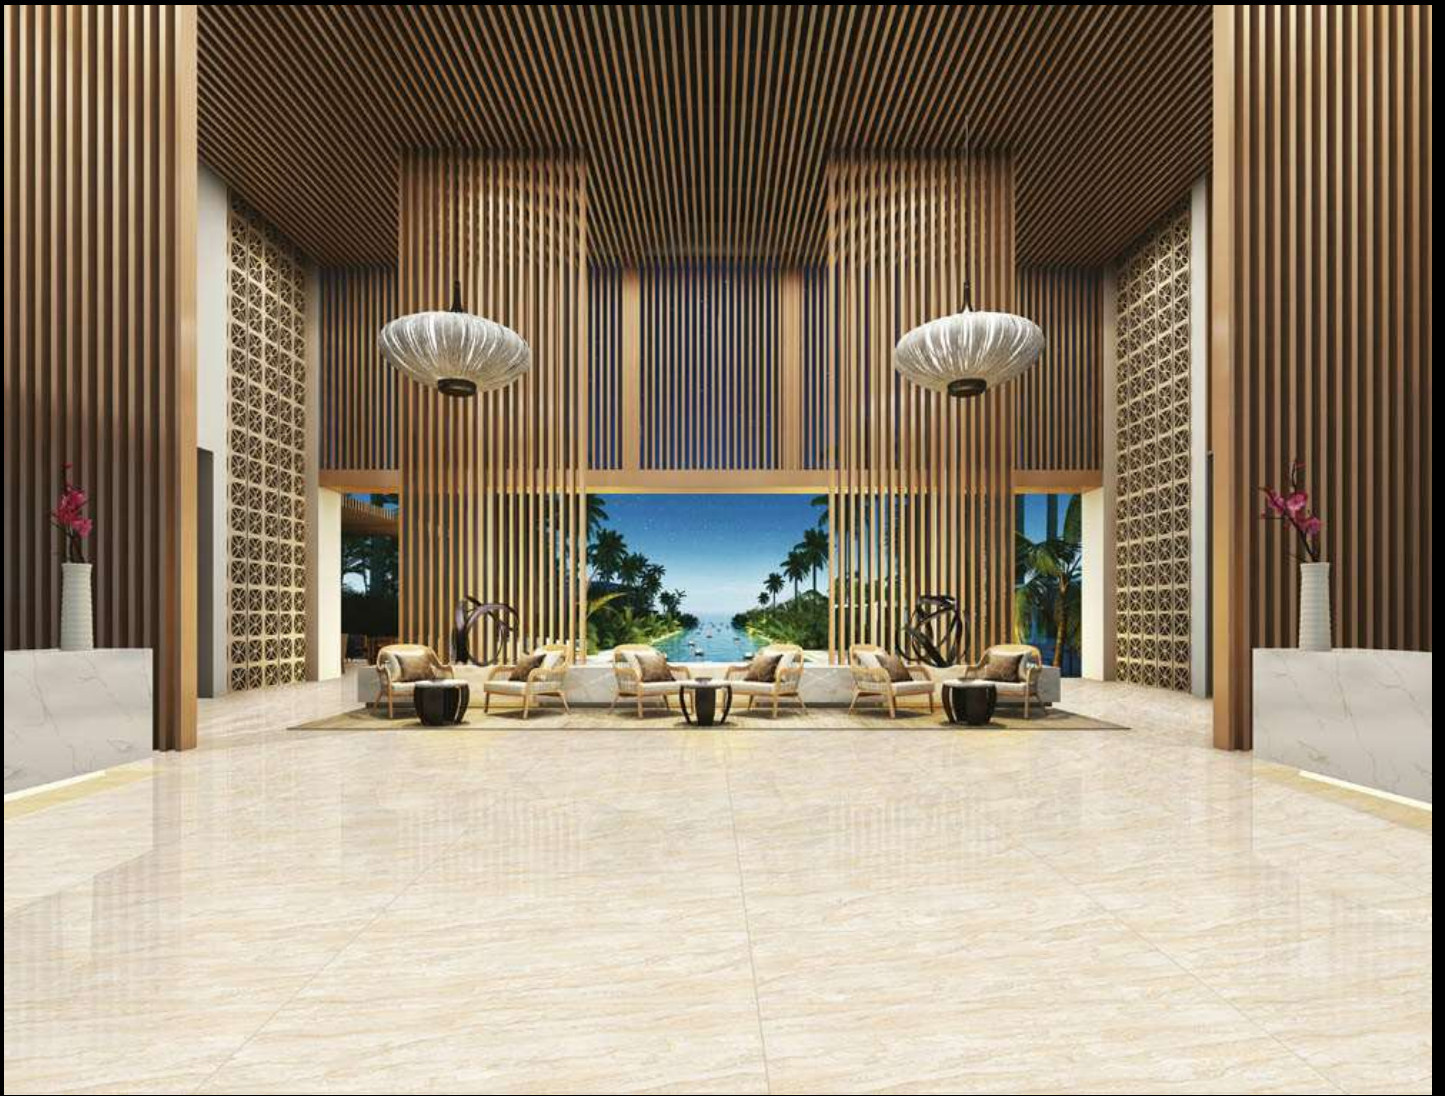

## DYNO MIX

SIZE  
**600 X 1200 MM**

FINISH  
**GLOSSY**

THICKNESS  
**9.7 MM**

RANDOM  
**4**