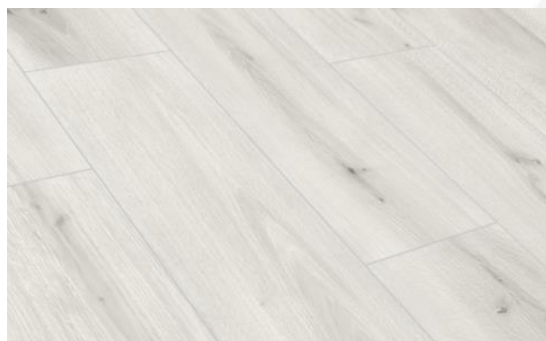

1040 Крофт Белый

1060 Джерси Стандарт

1240 Берри Натуральный

1241 Берри Темный

1052 Варио Серый

**GREEN LABEL 32**

1090 Мичиган Снежный

1110 Данте Снежный

1041 Крофт Снежный

1101 Хьюстон Светлый

1170 Нельсон Дымчатый

1040 Крофт Белый

1100 Хьюстон Стандарт

1042 Крофт Стандарт

1240 Берри Натуральный

1241 Берри Темный