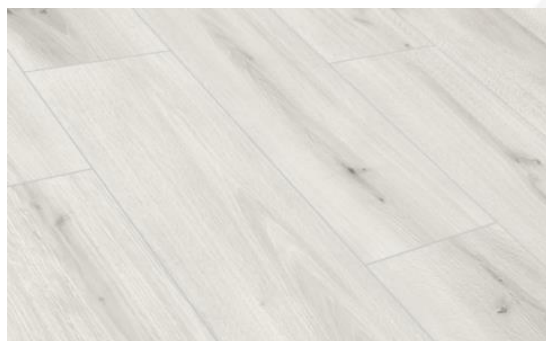

2020 Йорк Серый

1043 Крофт Темный

**GREEN LABEL 32**

1090 Мичиган Снежный

1110 Данте Снежный

1041 Крофт Снежный

1101 Хьюстон Светлый

1000 Фронтьер Белый

1040 Крофт Белый

1042 Крофт Стандарт

1100 Хьюстон Стандарт

1102 Хьюстон Натуральный

1103 Хьюстон Темный

**BLACK LABEL 32**

1054 Варио Снежный

1111 Данте Белый